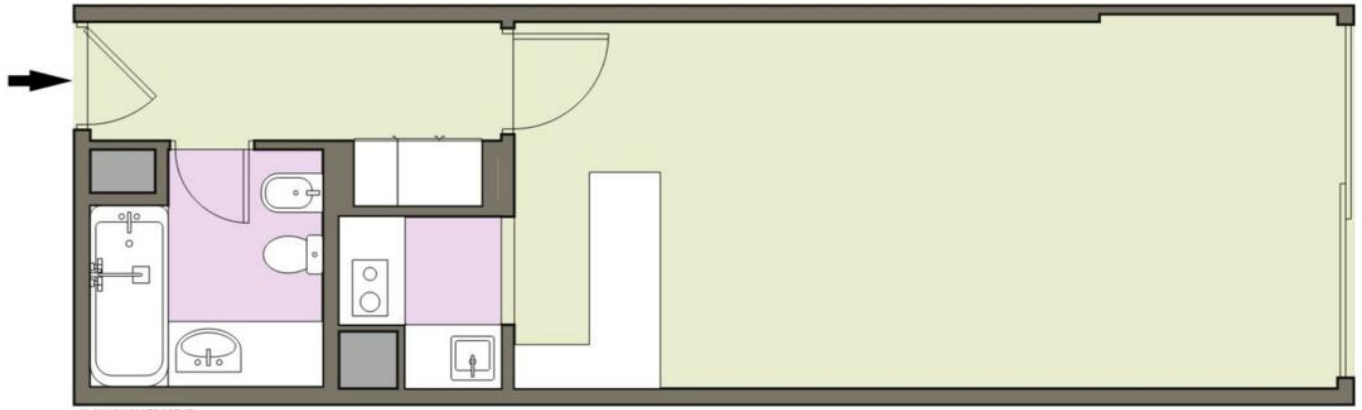

Verkauf

2 550 000 €

<i>Produkttyp</i> Wohnung	<i>Zimmer</i> Einzimmer	<i>Gebäude</i> Giotto	<i>District</i> Fontvieille
<i>Wohnfläche</i> 43 m²	<i>Salle de bains</i> 1	<i>Parkplatz</i> 1	<i>Keller</i> 1
<i>Stockwerk</i> 2	<i>Verfügbar ab</i> Disponibile	<i>Hinweis</i> MP-2733	