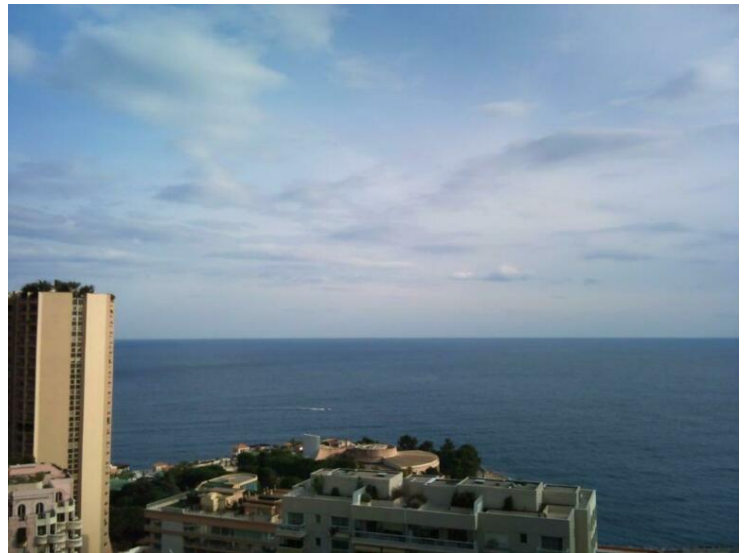

Vermietung

51 000 € / Monat

+ Nebenkosten : 5.100 €

<i>Produkttyp</i> Wohnung	<i>Zimmer</i> 6	<i>Gebäude</i> Roc Fleuri	<i>District</i> La Rousse - Saint Roman
<i>Wohnfläche</i> 463 m²	<i>Terrasse Fläche</i> 618 m²	<i>Totale Fläche</i> 1 081 m²	<i>Chambres</i> 4
<i>Salles de bains</i> 4	<i>Parkplätze</i> 4	<i>Stockwerk</i> 9,10,11	<i>Nebenkosten</i> 5 100 €
<i>Zustand</i> Très bon état	<i>Hinweis</i> CB - RFA91		