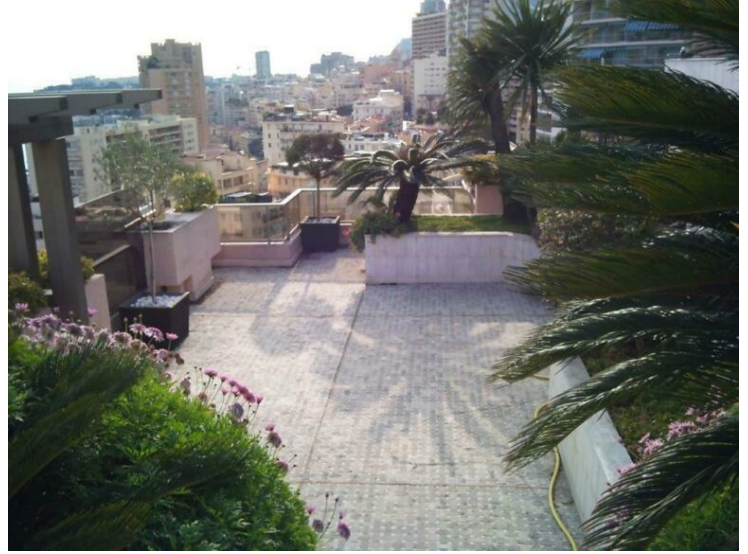

TOITURE TERRASSE

SURFACE	PONDÉRÉE	MOYEN TERRASSE
9 ^e ETAGE	140 ^m 2	140 ^m 2
10 ^e ETAGE	140 ^m 2	140 ^m 2
TERRASSE	33 ^m 2	33 ^m 2
PISCINE	44 ^m 2	44 ^m 2

10^e ETAGE

9^e ETAGE