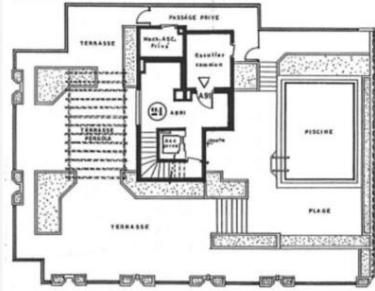

Vermietung

51 000 € / Monat

+ Nebenkosten : 5.100 €

<i>Produkttyp</i> Wohnung	<i>Zimmer</i> 6	<i>Gebäude</i> Roc Fleuri	<i>District</i> La Rousse - Saint Roman
<i>Wohnfläche</i> 463 m²	<i>Terrasse Fläche</i> 618 m²	<i>Totale Fläche</i> 1 081 m²	<i>Chambres</i> 4
<i>Salles de bains</i> 4	<i>Parkplätze</i> 4	<i>Stockwerk</i> 9,10,11	<i>Nebenkosten</i> 5 100 €
<i>Zustand</i> Très bon état	<i>Hinweis</i> CB - RFA91		

TOITURE TERRASSE

SURFACE	PONDÉRÉE	MOYEN TERRASSE
9 ^e ETAGE	140 ^m 2	140 ^m 2
10 ^e ETAGE	140 ^m 2	140 ^m 2
TERRASSE	33 ^m 2	33 ^m 2
PISCINE	44 ^m 2	44 ^m 2

10^e ETAGE

9^e ETAGE