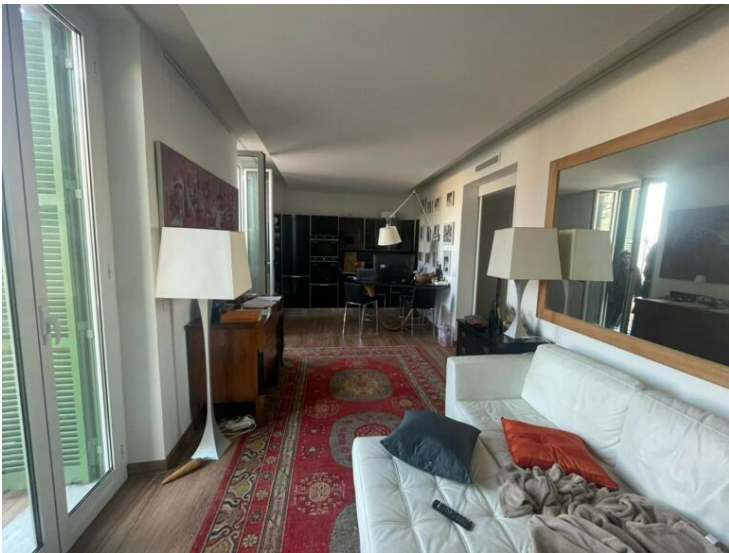

Verkauf

Exclusivité

Preis auf Anfrage

Produkttyp Wohnung	Zimmer 3 Zimmer	Gebäude Villa Bellevue (Plati)	District Jardin Exotique
Wohnfläche 46 m²	Terrasse Fläche 13 m²	Totale Fläche 59 m²	Chambres 2
Salle de bains 1	Stockwerk RDC	Zustand Gutem Zustand	Lois Loi 1291
Hinweis AD - 3 villa Bellevue Plati			