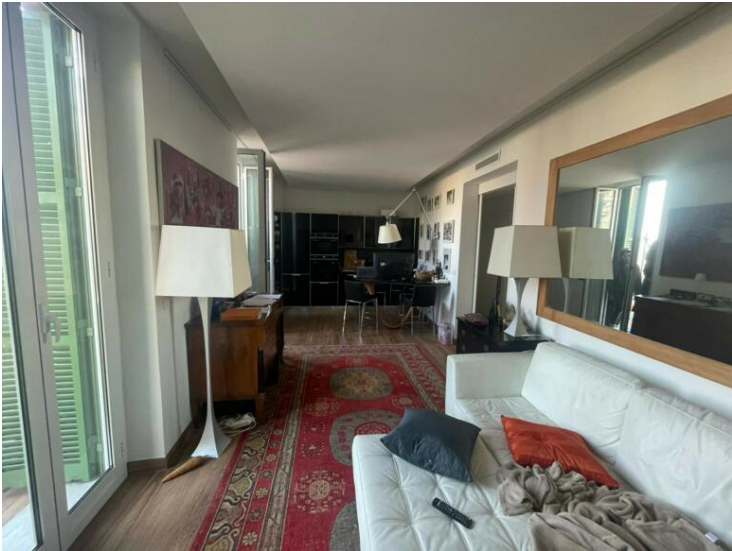

Verkauf

Exclusivité

Preis auf Anfrage

Produkttyp Wohnung	Zimmer 3 Zimmer	Gebäude Villa Bellevue (Plati)	District Jardin Exotique
Wohnfläche 46 m²	Terrasse Fläche 13 m²	Totale Fläche 59 m²	Chambres 2
Salle de bains 1	Stockwerk RDC	Zustand Gutem Zustand	Lois Loi 1291
Hinweis AD - 3 villa Bellevue Plati			