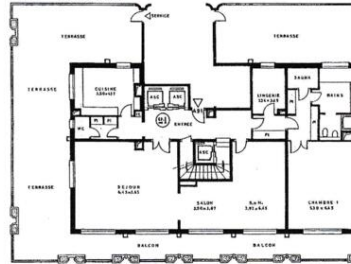

9^e ETAGE

22/04/24