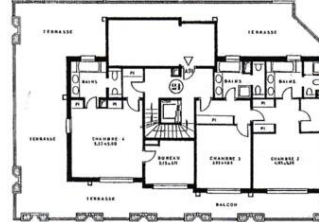

TOITURE TERRASSE

10^e ETAGE

9^e ETAGE

22/04/24