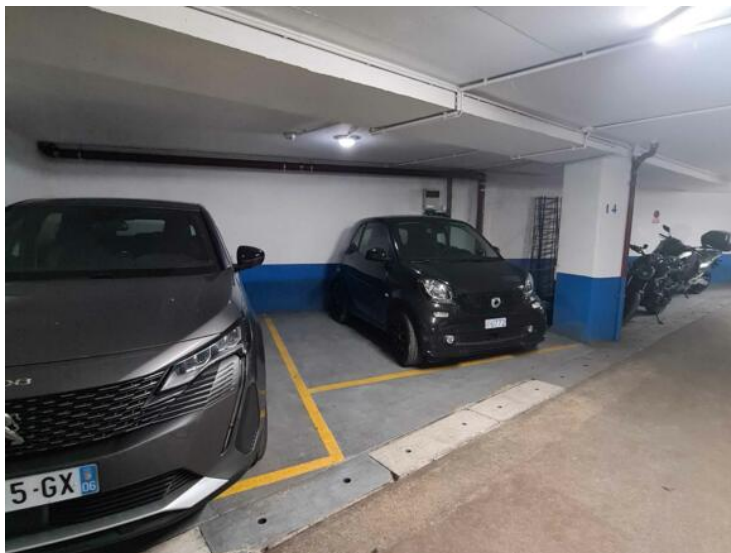

AGENCE THOMAS
SINCE 1930

Agence Thomas
25, boulevard Princesse Charlotte
98000 Monaco
Tél : +377 93 30 72 92
Fax : +377 92 16 15 32
contact@agence-thomas.com
www.agence-thomas.com

Verkauf

320 000 €

<i>Produkttyp</i> Parkplatz / Garage / Box <i>Verfügbar ab</i> Immédiatement	<i>Zimmer</i> - <i>Hinweis</i> 190424	<i>Gebäude</i> Le Panorama	<i>District</i> Port
---	--	--------------------------------------	--------------------------------