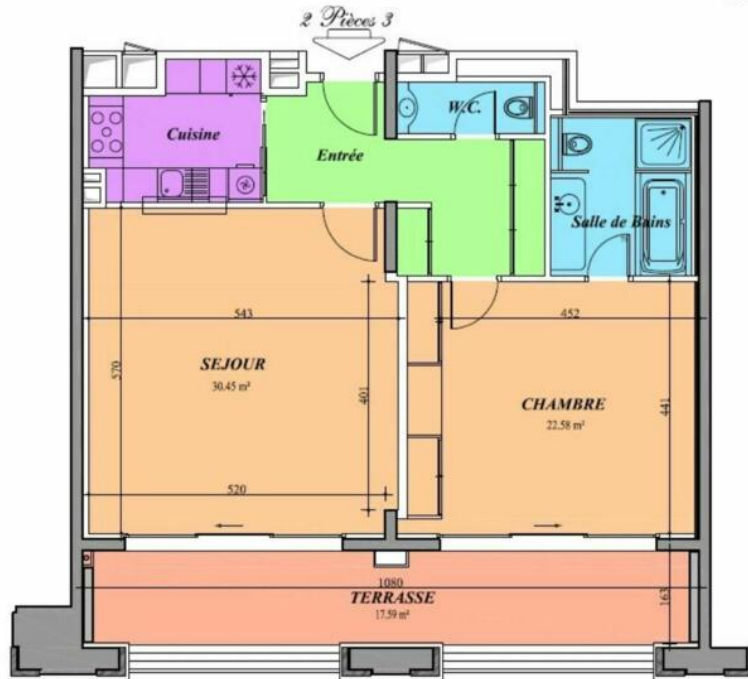

La Résidence du Sporting

10ème Etage

2 Pièces 3

SURFACE HABITABLE : 78.74 m²

SURFACE TERRASSES : 17.59 m²

SURFACE TOTALE : 96.33 m²

8 Novembre 2005
Joseph IORI - Alexandre GIRALDI
Architectes Associés

Document non contractuel