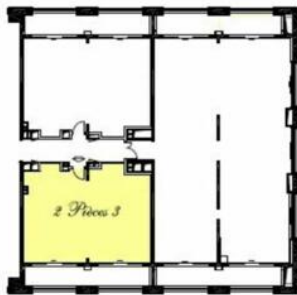

La Résidence du Sporting

10ème Etage

2 Pièces 3

SURFACE HABITABLE : 78.74 m²

SURFACE TERRASSES : 17.59 m²

SURFACE TOTALE : 96.33 m²

8 Novembre 2005
Joseph IORI - Alexandre GIRALDI
Architectes Associés

Document non contractuel