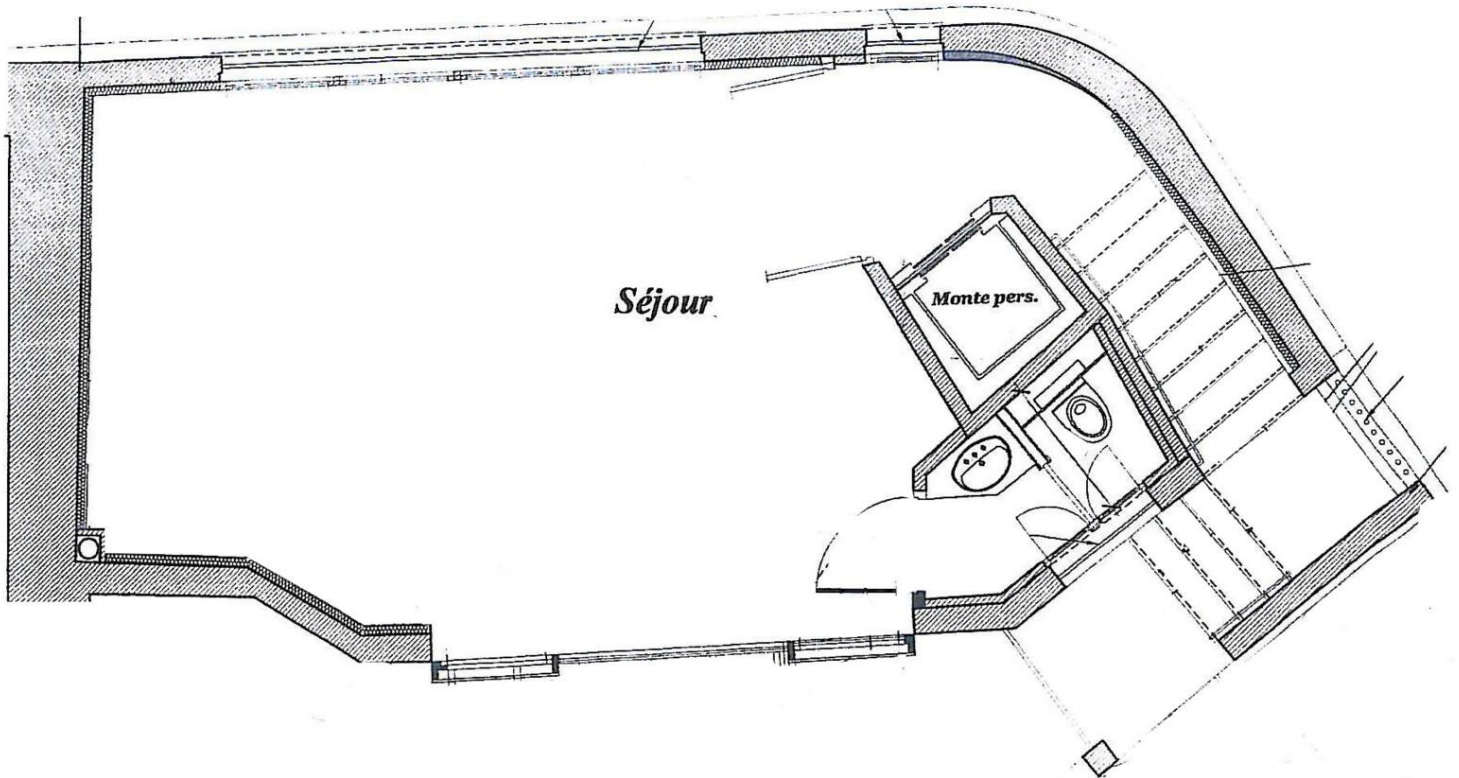

**12 500 € / Monat**  
+ Nebenkosten : 350 €

Location professionnelle

Produkttyp <b>Büro</b>	Zimmer <b>5 Zimmer</b>	District <b>La Rousse - Saint Roman</b>	Stadt <b>Monaco</b>
Land <b>Monaco</b>	Wohnfläche <b>175 m<sup>2</sup></b>	Terrasse Fläche <b>40 m<sup>2</sup></b>	Totale Fläche <b>215 m<sup>2</sup></b>
Nebenkosten <b>350 €</b>	Mischnutzung <b>Ja</b>	Hinweis <b>Villa Carthage - Bureau</b>	

**2ème niveau**

*1er niveau*