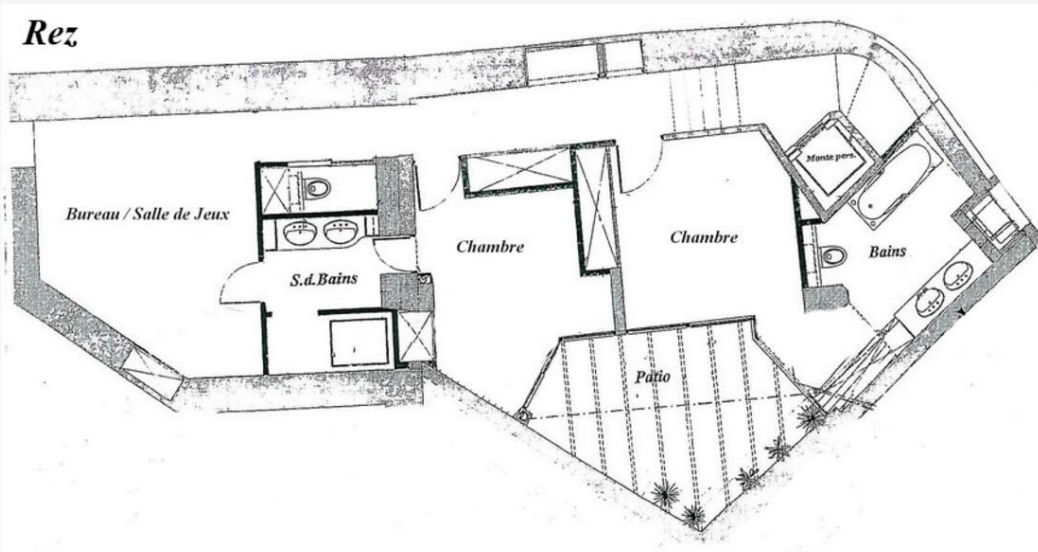

**12 500 € / Monat**  
+ Nebenkosten : 350 €

Location professionnelle

Produkttyp <b>Büro</b>	Zimmer <b>5 Zimmer</b>	District <b>La Rousse - Saint Roman</b>	Stadt <b>Monaco</b>
Land <b>Monaco</b>	Wohnfläche <b>175 m<sup>2</sup></b>	Terrasse Fläche <b>40 m<sup>2</sup></b>	Totale Fläche <b>215 m<sup>2</sup></b>
Nebenkosten <b>350 €</b>	Mischnutzung <b>Ja</b>	Hinweis <b>Villa Carthage - Bureau</b>	