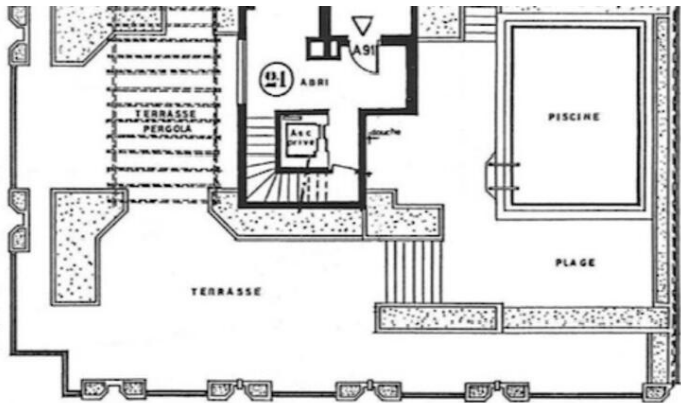

Vermietung

51 000 € / Monat
+ Nebenkosten : 5.100 €

Produkttyp Wohnung	Zimmer 7/8	Gebäude Roc Fleuri	District La Rousse - Saint Roman
Wohnfläche 463 m²	Terrasse Fläche 618 m²	Totale Fläche 1 081 m²	Chambres 4
Salles de bains 4	Parkplätze 4	Keller 1	Stockwerk 9/10/11
Nebenkosten 5 100 €	Zustand Très bon état	Hinweis 7/8PROCFLEURI	

SURFACES		
	APPARTEMENT	BALCON TERRASSE
9 ^e ETAGE	246 ^m 05	136 ^m 47
10 ^e ETAGE	180 ^m 18	158 ^m 69
TOUTURE TERRASSE PISCINE...	37 ^m 03	262 ^m 03
	463 ^m 26	817 ^m 99

10^e ETAGE