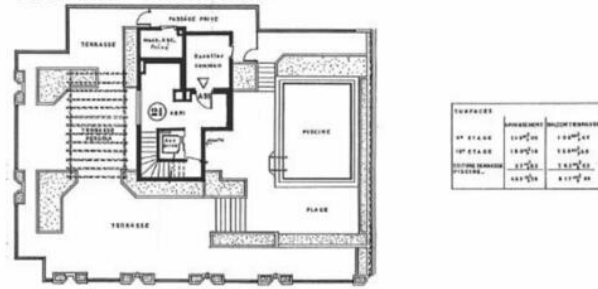

Vermietung

51 000 € / Monat

<i>Produkttyp</i> Wohnung	<i>Zimmer</i> 8	<i>Gebäude</i> Roc Fleuri	<i>District</i> La Rousse - Saint Roman
<i>Wohnfläche</i> 463 m²	<i>Terrasse Fläche</i> 618 m²	<i>Totale Fläche</i> 1 081 m²	<i>Chambres</i> 4
<i>Salles de bains</i> 4	<i>Parkplätze</i> 4	<i>Parkbox</i> 1	<i>Stockwerk</i> 9, 10 & 11
<i>Zustand</i> Très bon état	<i>Verfügbar ab</i> Rapidement	<i>Hinweis</i> ROOFTOP TRIPLEX 7/8P - ROC FLEURI	

TOITURE TERRASSE

10^e ETAGE

9^e ETAGE