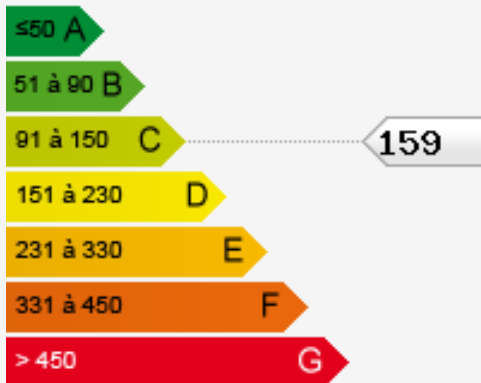

Consommations énergétiques