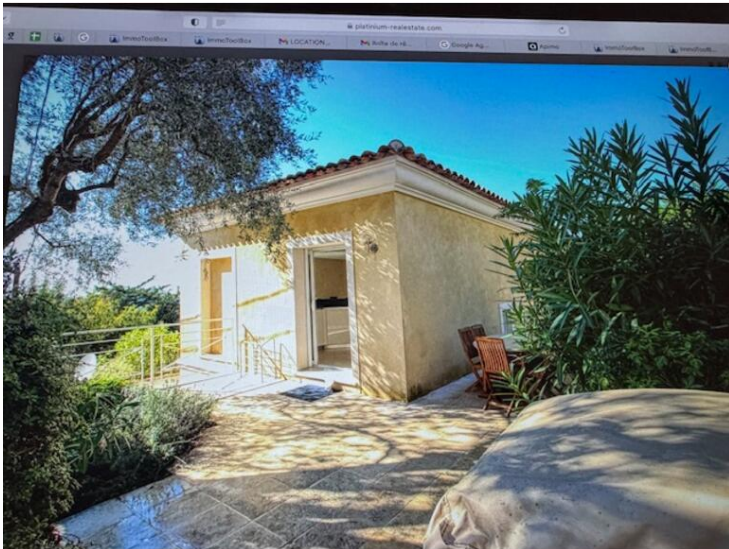

## Verkauf

5 400 000 €

Produkttyp <b>Haus</b>	Zimmer <b>8</b>	Stadt <b>Èze</b>	Land <b>Frankreich</b>
Wohnfläche <b>380 m<sup>2</sup></b>	Land Fläche <b>1 000 m<sup>2</sup></b>	Totale Fläche <b>1 380 m<sup>2</sup></b>	Chambres <b>+5</b>
Salles de bains <b>4</b>	Parkplätze <b>4</b>	Zustand <b>Prestations luxueuses</b>	Verfügbar ab <b>Sous peu</b>
Hinweis <b>VFR-2024-01</b>			