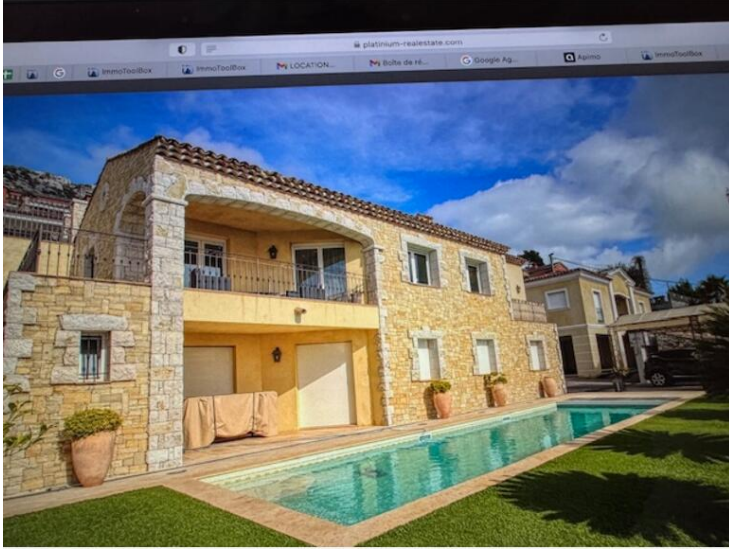

## Verkauf

5 400 000 €

Produkttyp <b>Haus</b>	Zimmer <b>8</b>	Stadt <b>Èze</b>	Land <b>Frankreich</b>
Wohnfläche <b>380 m<sup>2</sup></b>	Land Fläche <b>1 000 m<sup>2</sup></b>	Totale Fläche <b>1 380 m<sup>2</sup></b>	Chambres <b>+5</b>
Salles de bains <b>4</b>	Parkplätze <b>4</b>	Zustand <b>Prestations luxueuses</b>	Verfügbar ab <b>Sous peu</b>
Hinweis <b>VFR-2024-01</b>			