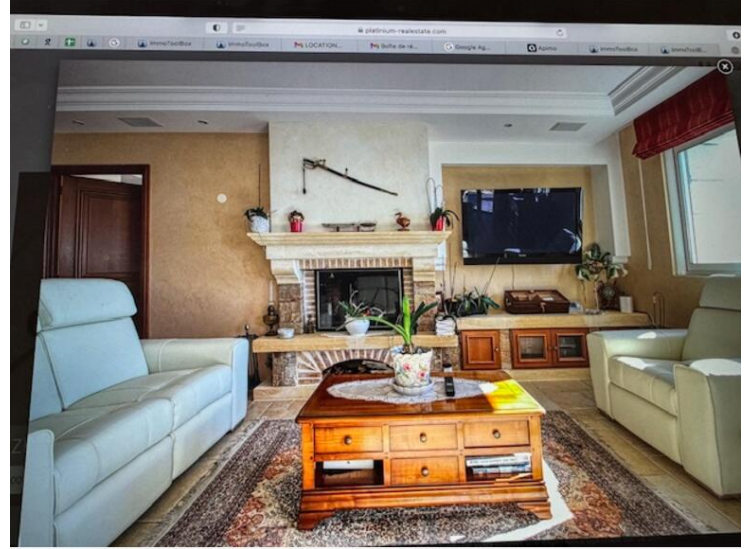

## Verkauf

5 400 000 €

Produkttyp <b>Haus</b>	Zimmer <b>8</b>	Stadt <b>Èze</b>	Land <b>Frankreich</b>
Wohnfläche <b>380 m<sup>2</sup></b>	Land Fläche <b>1 000 m<sup>2</sup></b>	Totale Fläche <b>1 380 m<sup>2</sup></b>	Chambres <b>+5</b>
Salles de bains <b>4</b>	Parkplätze <b>4</b>	Zustand <b>Prestations luxueuses</b>	Verfügbar ab <b>Sous peu</b>
Hinweis <b>VFR-2024-01</b>			