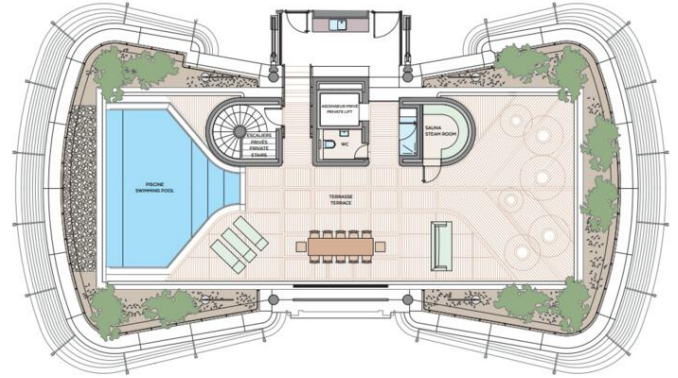

Place du Casino
Principauté de Monaco

**APPARTEMENT TRIPLEX
4 CHAMBRES - ÉTAGE INFÉRIEUR**
TRIPLEX APARTMENT
4 BEDROOMS - LOWER FLOOR

SURFACE TOTALE HABITABLE
TOTAL INTERNAL AREA
420 m²

**SURFACE TOTALE
EXTÉRIEURE**
TOTAL EXTERNAL AREA
279 m²

Place du Casino
Principauté de Monaco

**APPARTEMENT TRIPLEX
4 CHAMBRES - ÉTAGE SUPÉRIEUR**
TRIPLEX APARTMENT
4 BEDROOMS - UPPER FLOOR

SURFACE TOTALE HABITABLE
TOTAL INTERNAL AREA
420 m²

**SURFACE TOTALE
EXTÉRIEURE**
TOTAL EXTERNAL AREA
279 m²

Place du Casino
Principauté de Monaco

**APPARTEMENT TRIPLEX
4 CHAMBRES - TOIT TERRASSE
AVEC PISCINE**
TRIPLEX APARTMENT
4 BEDROOMS - ROOFTOP TERRACE

SURFACE TOTALE HABITABLE
TOTAL INTERNAL AREA
420 m²

**SURFACE TOTALE
EXTÉRIEURE**
TOTAL EXTERNAL AREA
279 m²