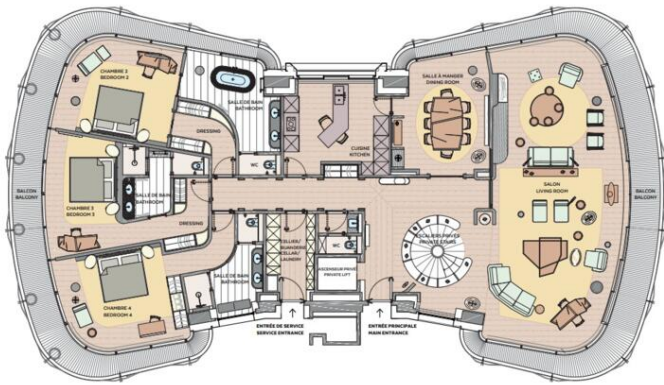

Place du Casino
Principauté de Monaco

**APPARTEMENT TRIPLEX
4 CHAMBRES - ÉTAGE INFÉRIEUR**
TRIPLEX APARTMENT
4 BEDROOMS - LOWER FLOOR

SURFACE TOTALE HABITABLE
TOTAL INTERNAL AREA
420 m²

**SURFACE TOTALE
EXTÉRIEURE**
TOTAL EXTERNAL AREA
279 m²

Place du Casino
Principauté de Monaco

**APPARTEMENT TRIPLEX
4 CHAMBRES - ÉTAGE SUPÉRIEUR**
TRIPLEX APARTMENT
4 BEDROOMS - UPPER FLOOR

SURFACE TOTALE HABITABLE
TOTAL INTERNAL AREA
420 m²

**SURFACE TOTALE
EXTÉRIEURE**
TOTAL EXTERNAL AREA
279 m²

Place du Casino
Principauté de Monaco

**APPARTEMENT TRIPLEX
4 CHAMBRES - TOIT TERRASSE
AVEC PISCINE**
TRIPLEX APARTMENT
4 BEDROOMS - ROOFTOP TERRACE

SURFACE TOTALE HABITABLE
TOTAL INTERNAL AREA
420 m²

**SURFACE TOTALE
EXTÉRIEURE**
TOTAL EXTERNAL AREA
279 m²