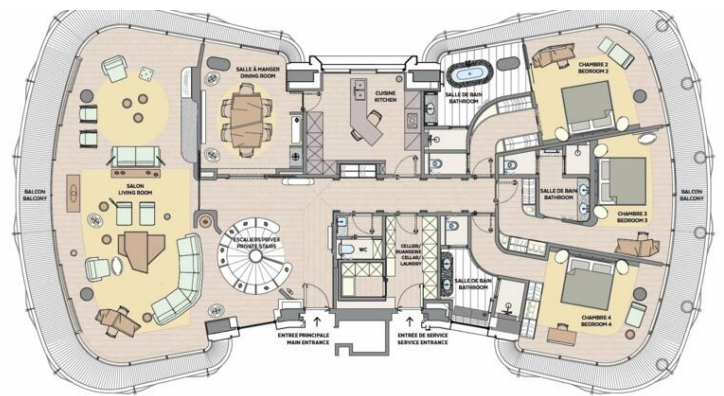

Vermietung

130 000 € / Monat

Produkttyp Wohnung	Zimmer 5 Zimmer	Gebäude One Monte-Carlo	District Carré d'Or
Wohnfläche 410 m²	Terrasse Fläche 117 m²	Totale Fläche 527 m²	Chambres 4
Salles de bains 4	Parkplätze 3	Keller 1	Hinweis PPL0005-D23

Place du Casino
Principauté de Monaco

APPARTEMENT DUPLEX
4 CHAMBRES - ÉTAGE INFÉRIEUR
DUPLEX APARTMENT

SURFACE TOTALE HABITABLE
TOTAL INTERNAL AREA
410 m²

SURFACE TOTALE
EXTÉRIEURE
TOTAL EXTERNAL AREA
117 m²

Place du Casino
Principauté de Monaco

APPARTEMENT DUPLEX
4 CHAMBRES - ÉTAGE SUPÉRIEUR
DUPLEX APARTMENT

SURFACE TOTALE HABITABLE
TOTAL INTERNAL AREA
410 m²

SURFACE TOTALE
EXTÉRIEURE
TOTAL EXTERNAL AREA
117 m²