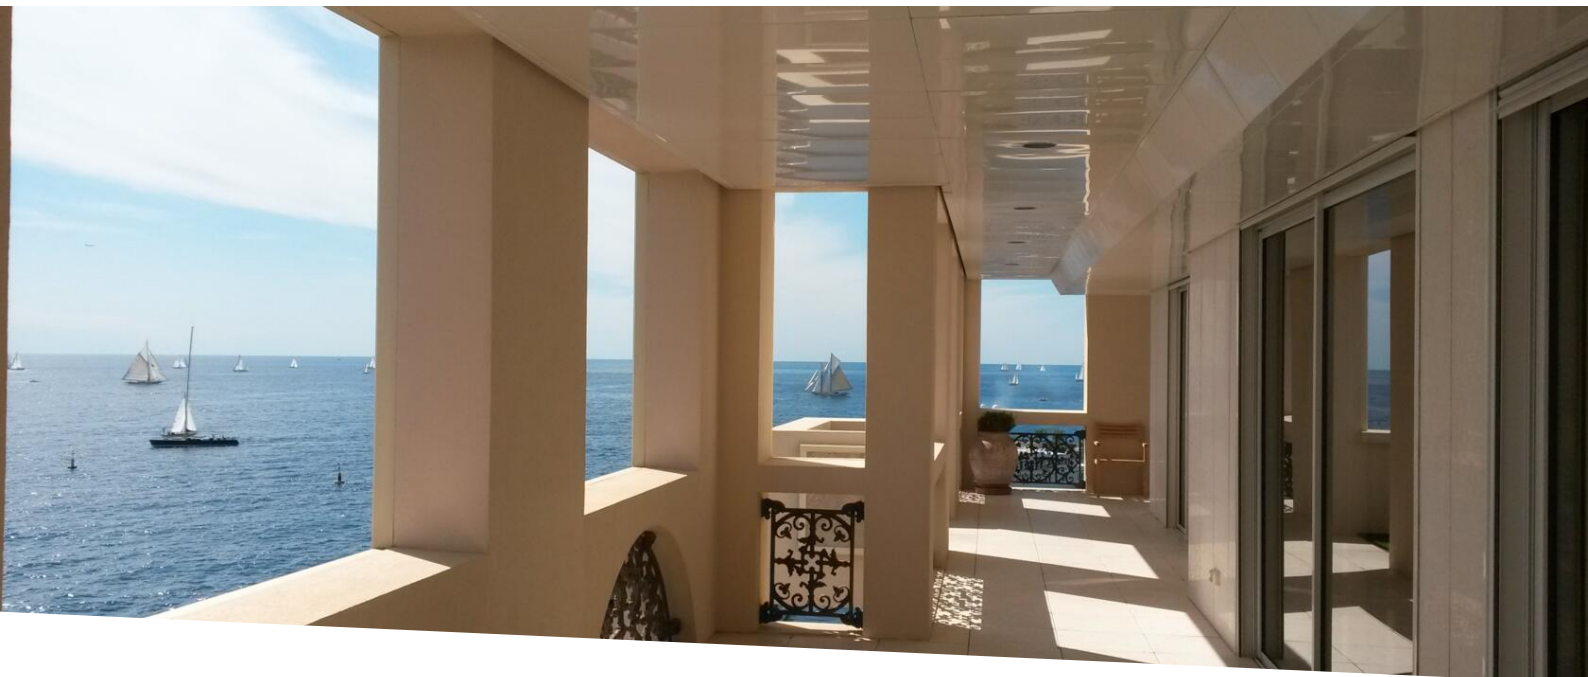

F&F

MONACO LUXURY REAL ESTATE

Verkauf

Preis auf Anfrage

Produkttyp Wohnung	Zimmer 6	District Fontvieille	Stadt Monaco
Land Monaco	Wohnfläche 500 m²	Terrasse Fläche 200 m²	Totale Fläche 700 m²
Salles de bains 4	Parkplätze +5	Keller 2	Zustand Prestations luxueuses
Verfügbar ab Sous peu	Hinweis PLF		