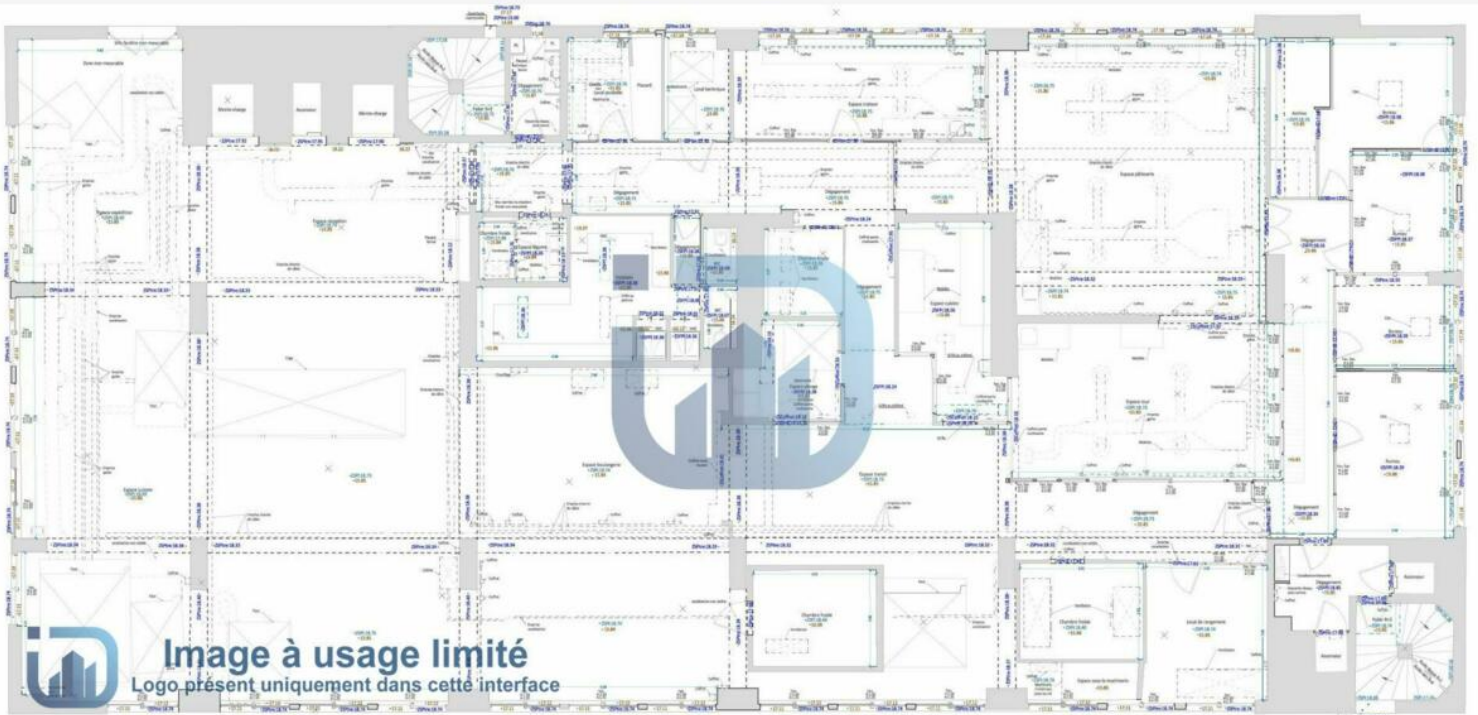

Große Fläche für den professionellen Einsatz in Fontvieille

Große Büroräume im ersten Stock, die die gesamte Etage mit Aufzug repräsentieren.

Abstellraum von ca. 100m<sup>2</sup>.

6 Parkplätze.

Frei von Belegung.

Image à usage limité  
 Logo présent uniquement dans cette interface

Image à usage limité  
 Logo présent uniquement dans cette interface