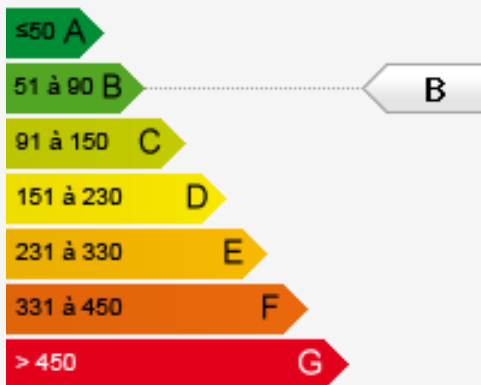

Vermietung

Miete auf Anfrage

<i>Produkttyp</i> Wohnung	<i>Zimmer</i> 4 Zimmer	<i>Stadt</i> Cap-d'Ail	<i>Land</i> Frankreich
<i>Wohnfläche</i> 120 m²	<i>Terrasse Fläche</i> 150 m²	<i>Chambres</i> 3	<i>Salles de bains</i> 3
<i>Parkplätze</i> 2	<i>Hinweis</i> LSF-SG02		

Consommations énergétiques

Émissions de gaz à effet de serre