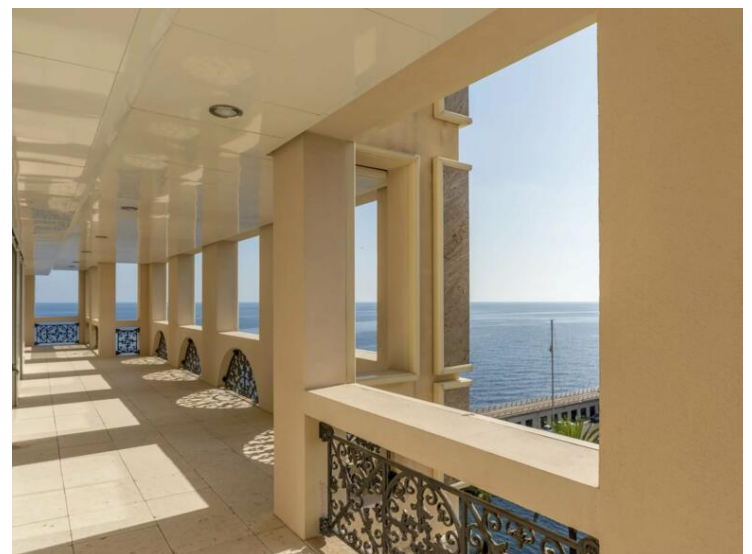

Verkauf

Preis auf Anfrage

<i>Produkttyp</i> Wohnung	<i>Zimmer</i> 6	<i>Gebäude</i> Palazzo Leonardo	<i>District</i> Fontvieille
<i>Wohnfläche</i> 500 m²	<i>Terrasse Fläche</i> 250 m²	<i>Totale Fläche</i> 750 m²	<i>Chambres</i> 4
<i>Keller</i> 1	<i>Charges annuelles</i> 120 000 €	<i>Hinweis</i> V1622MC	